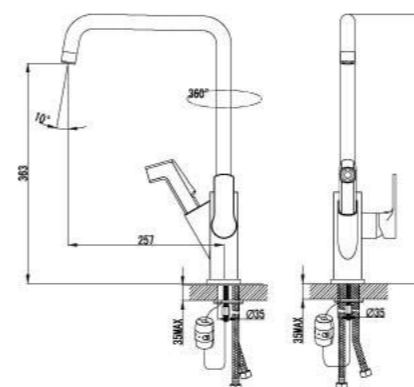

**Смеситель для кухни**  
с вытягивающимся поворотным  
изливом

- 2-х функциональная излив-лейка с аэратором и гибким шлангом 1,8 м
- Керамический картридж Sedal® 35 мм
- Гибкая подводка 1/2" 40 см
- Свинцовый отвес
- Металлическая рукоятка

LM6001C

**Смеситель для кухни**  
с вытягивающимся поворотным  
изливом

- 2-х функциональная излив-лейка с аэратором и гибким шлангом 0,56 м
- Керамический картридж Sedal® 35 мм
- Гибкая подводка 1/2" 40 см
- Металлическая рукоятка

LM6002C

**Смеситель для кухни**  
с поворотным изливом и вытяжной  
лейкой

- Аэратор Neoperl® Cascade®
- 1-функциональная лейка с гибким шлангом 1,5 м
- Керамический картридж Sedal® 35 мм
- Гибкая подводка 1/2" 35 см
- Свинцовый отвес
- Металлическая рукоятка

LM6003C

**Смеситель для кухни**  
с поворотным изливом

- Аэратор Neoperl® Cascade®
- Керамический картридж Sedal® 35 мм
- Гибкая подводка 1/2" 35 см
- Металлическая рукоятка

LM6004C