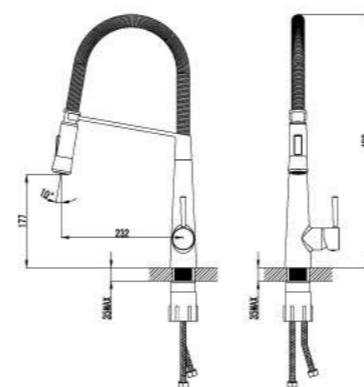

**Смеситель для кухни**  
с вытягивающимся поворотным  
изливом

- 2-х функциональная излив-лейка с аэратором и гибким шлангом 1,8 м
- Керамический картридж Sedal® 35 мм
- Гибкая подводка 1/2" 40 см
- Свинцовый отвес
- Металлическая рукоятка

LM6001C

**Смеситель для кухни**  
с вытягивающимся поворотным  
изливом

- 2-х функциональная излив-лейка с аэратором и гибким шлангом 0,56 м
- Керамический картридж Sedal® 35 мм
- Гибкая подводка 1/2" 40 см
- Металлическая рукоятка

LM6002C

**Смеситель для кухни**  
с поворотным изливом и вытяжной  
лейкой

- Аэратор Neoperl® Cascade®
- 1-функциональная лейка с гибким шлангом 1,5 м
- Керамический картридж Sedal® 35 мм
- Гибкая подводка 1/2" 35 см
- Свинцовый отвес
- Металлическая рукоятка

LM6003C

**Смеситель для кухни**  
с поворотным изливом

- Аэратор Neoperl® Cascade®
- Керамический картридж Sedal® 35 мм
- Гибкая подводка 1/2" 35 см
- Металлическая рукоятка

LM6004C