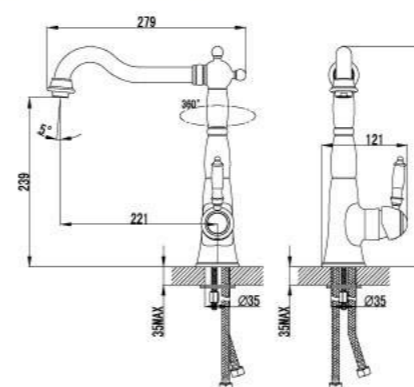

LM6001C

**Смеситель для кухни**  
с вытягивающимся поворотным  
изливом

- 2-х функциональная излив-лейка с аэратором и гибким шлангом 0,56 м
- Керамический картридж Sedal® 35 мм
- Гибкая подводка 1/2" 40 см
- Металлическая рукоятка

LM6002C

**Смеситель для кухни**  
с поворотным изливом и вытяжной  
лейкой

- Аэратор Neoperl® Cascade®
- 1-функциональная лейка с гибким шлангом 1,5 м
- Керамический картридж Sedal® 35 мм
- Гибкая подводка 1/2" 35 см
- Свинцовый отвес
- Металлическая рукоятка

LM6003C

**Смеситель для кухни**  
с поворотным изливом

- Аэратор Neoperl® Cascade®
- Керамический картридж Sedal® 35 мм
- Гибкая подводка 1/2" 35 см
- Металлическая рукоятка

LM6004C